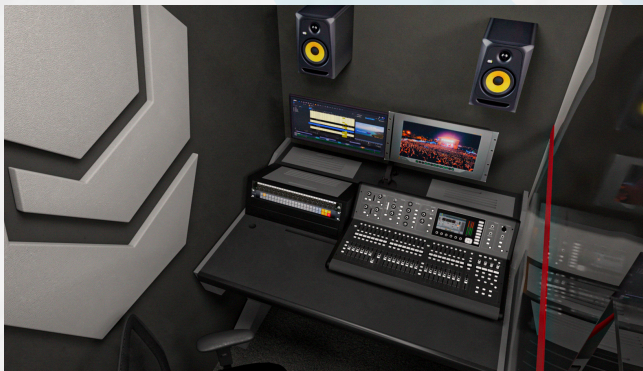

## SISTEMA DE REALIDAD AUMENTADA

- Conoce la solución más avanzada no solo de estudios virtuales, sino de realidad aumentada. Se integra perfectamente en cualquier flujo de trabajo y sistema broadcaster.
- Toda la versatilidad al alcance de tu mano, recrea entornos inmersivos tanto con Pantallas LED como con CROMA.
- Nuestro sistema es el único capaz de mover entornos con acabados hiperrealistas y permite meter multitud de fuentes externas dentro del mismo sistema, señal en directo, vtr, conexiones de webinars, fuentes de control de realización. Permite controlar y gestionara la vez, pantallas, luces, motores...

## SONIDO

- Sistemas PA
- Sistema Line-Array
- Microfonía inalámbrica (diademas, corbata, ocultos, de mano...)
- Sistema intercom inalámbrico de 38 puestos
- Microfonía para actuaciones musicales
- Mesa de sonido Midas M32 + Cajas de escenario del 32