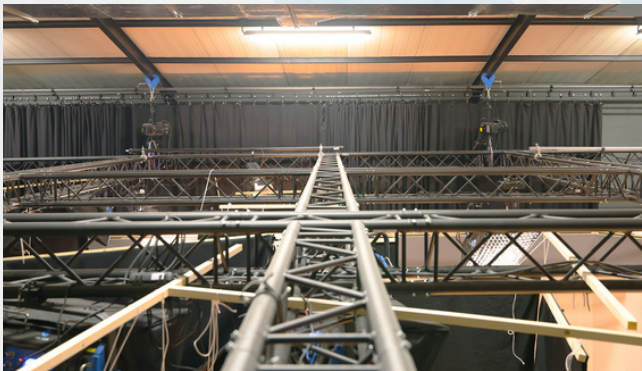

## ESTRUCTURAS

- Contamos con más de 600 unidades de tramos en color negro para crear todo tipo de estructuras: versátiles y adaptables a tus necesidades.
- Polipastos motorizados: 6 unidades de 1000kg/unidad, comodidad y seguridad a la altura de tus necesidades.
- Banderas, recortes, palios...
- Diseño flexible, seguridad y estabilidad para la creación de sets y decorados únicos y personalizados
- Telón 360 carril