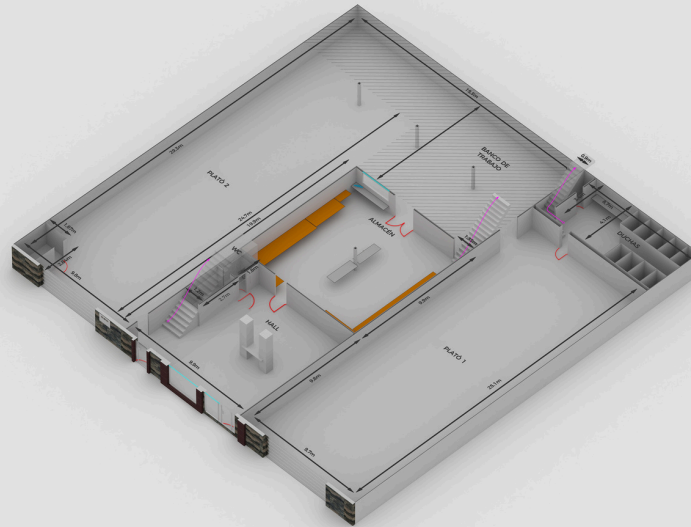

PLATÓ

PLANTA BAJA

SERVICIOS

- HALL
- PLATÓ
- ALMACÉN
- BANCO DE TRABAJO
- WC
- DUCHAS

DIMENSIONES PLATÓS

PLATÓ 1: LARGO: 25,1m
ANCHO: 9,7m
ALTO: 4,5 m

PLATÓ 2: LARGO: 24,7m
ANCHO: 9,8m
ALTO: 4,5 m

SUPERFICIE PLATÓS

PLATÓ 1: 243,5 m²

PLATÓ 2: 242,1 m²