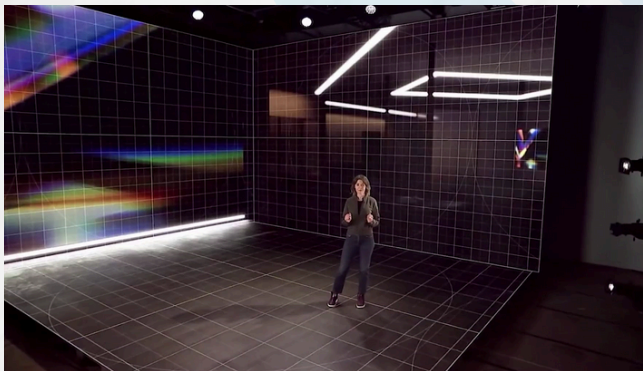

Equipamiento

SISTEMA DE REALIDAD AUMENTADA

- Conoce la solución más avanzada no solo de estudios virtuales, sino de realidad aumentada. Se integra perfectamente en cualquier flujo de trabajo y sistema broadcaster.
- Toda la versatilidad al alcance de tu mano, recrea entornos inmersivos tanto con Pantallas LED como con CROMA.
- Nuestro sistema es el único capaz de mover entornos con acabados hiperrealistas y permite meter multitud de fuentes externas dentro del mismo sistema, señal en directo, vtr, conexiones de webinars, fuentes de control de realización. Permite controlar y gestionara la vez, pantallas, luces, motores...